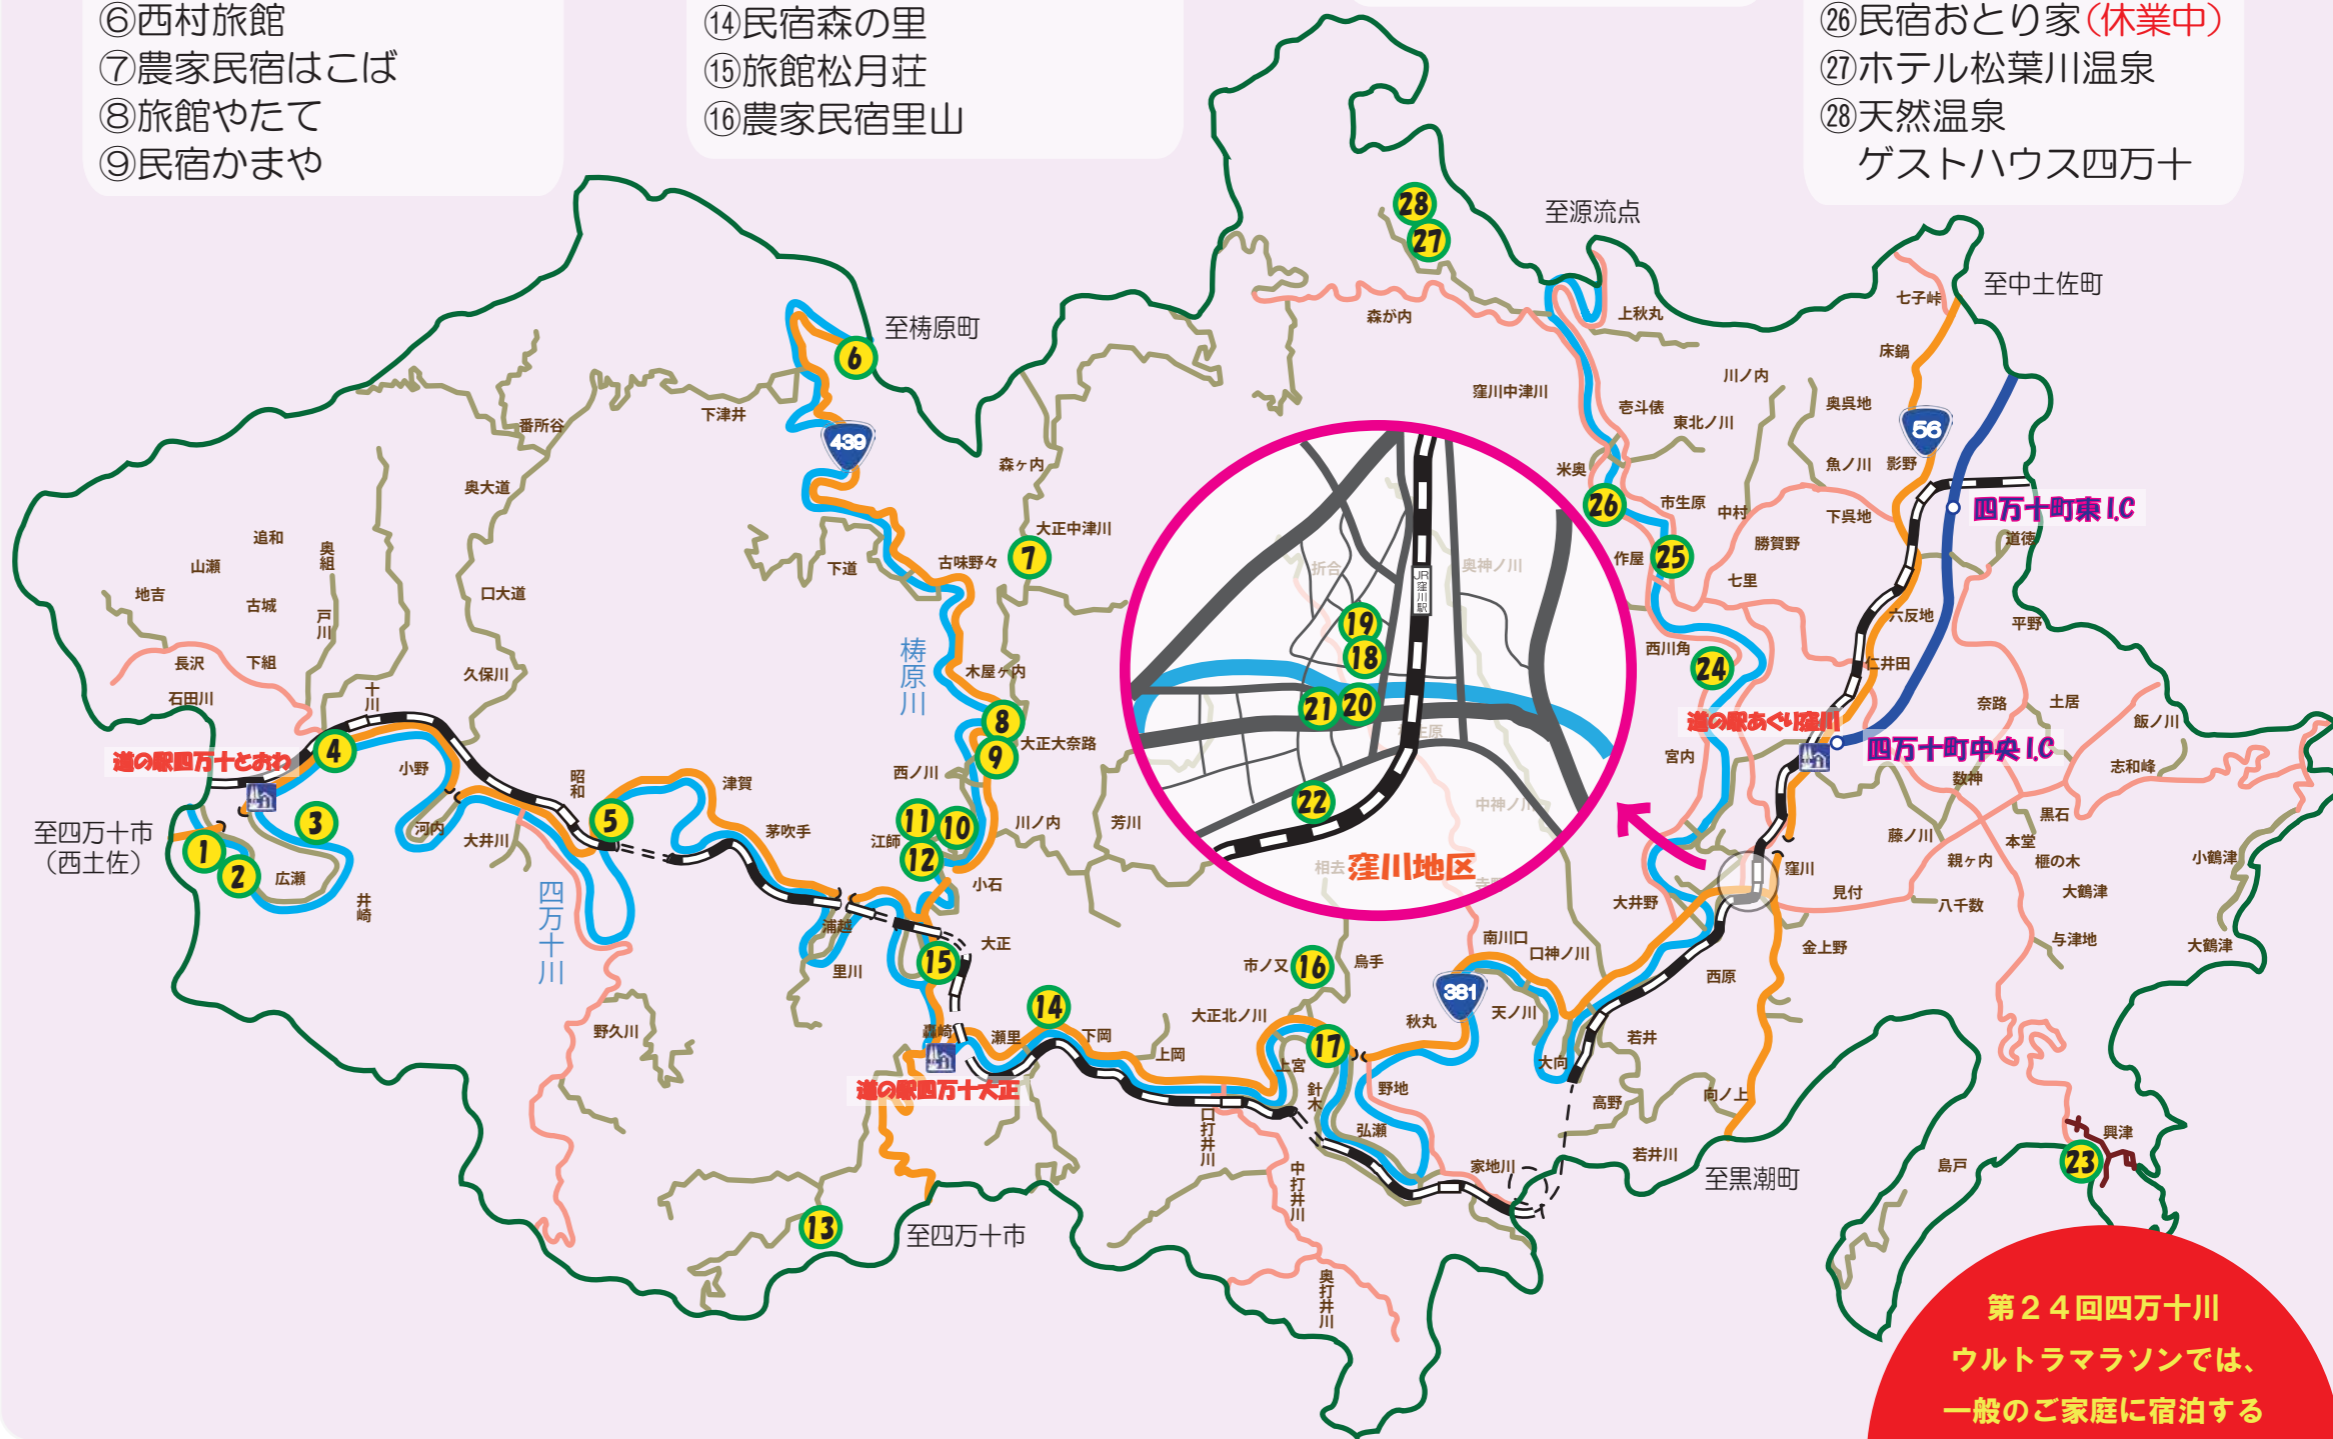

～ 四万十町の宿泊処 ～

- ① 民宿 平川
- ② 柳瀬温泉
- ③ ライダーズイン四万十
- ④ 十和温泉
- ⑤ 三島キャンプ場
- ⑥ 西村旅館
- ⑦ 農家民宿はこば
- ⑧ 旅館やたて
- ⑨ 民宿かまや

- ⑩ 四万十オートキャンプ場
ウェル花夢
- ⑪ 農家民宿おふくろ
- ⑫ 大正温泉 (休業中)
- ⑬ 一の又渓谷温泉 (休業中)
- ⑭ 民宿森の里
- ⑮ 旅館松月荘
- ⑯ 農家民宿里山

- ⑰ 川遊び民宿かわせみ
- ⑱ 末広旅館
- ⑲ まるか旅館
- ⑳ うなきち
- ㉑ 美馬旅館

- ㉒ 岩本寺宿坊
- ㉓ 興津青少年旅行村
- ㉔ 農家民宿
四万十川ほとりの宿
- ㉕ 宿泊処松葉川屋
- ㉖ 民宿おとり家 (休業中)
- ㉗ ホテル松葉川温泉
- ㉘ 天然温泉
ゲストハウス四万十

第24回四万十川
ウルトラマラソンでは、
一般のご家庭に宿泊する
イベント民泊を実施します。
イベント民泊をご希望される方は、
四万十町観光協会まで
お問い合わせください。

in 四万十町

町内あちこち宿泊処

四万十町は、海・山・川と
大自然に囲まれ、いろいろな
魅力あふれる広い町です。
それぞれの地域で手に入る食、
そこでしかできない体験。
ご宿泊なら、一度の機会に
どちらもご満喫いただけます。

※ご宿泊の際はお電話にてご予約ください。
※体験メニューやお食事内容については
各施設にお問合せください。

お問合せ
(一社) 四万十町観光協会
0880-29-6004
<http://www.shimanto-town.net>